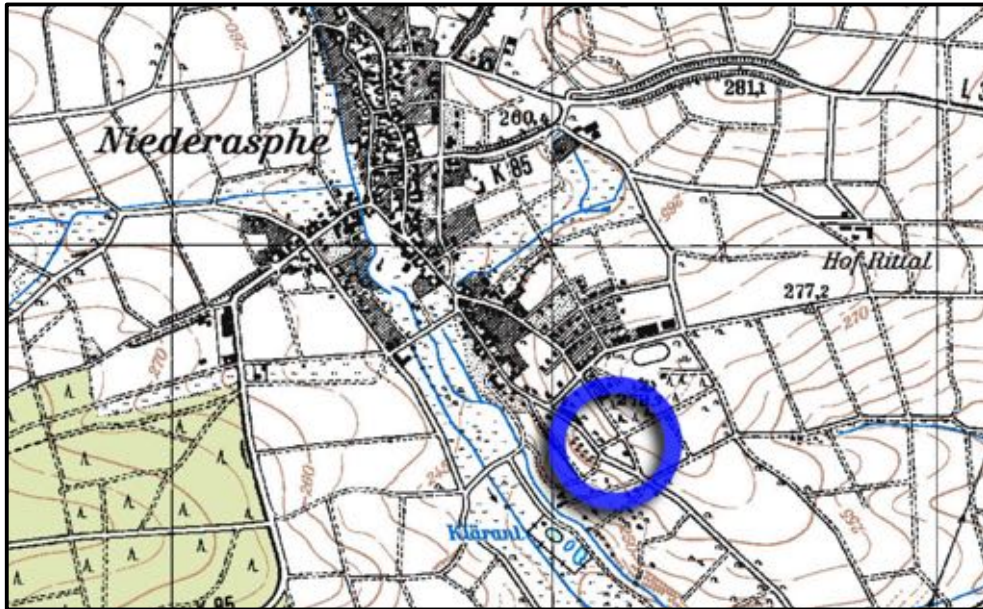

Bauleitplanung der Gemeinde Münchhausen, Ortsteil Niederasphe

Aufstellung des vorhabenbezogenen Bebauungsplans "Mischgebiet Hainsbirken, 1. Änderung"

Räumliche Lage (Ausschnitt TK 25 - unmaßstäblich)

Räumlicher Geltungsbereich und Vorentwurf des vorhabenbezogenen Bebauungsplans "Mischgebiet Hainsbirken, 1. Änderung"

(unmaßstäblich)