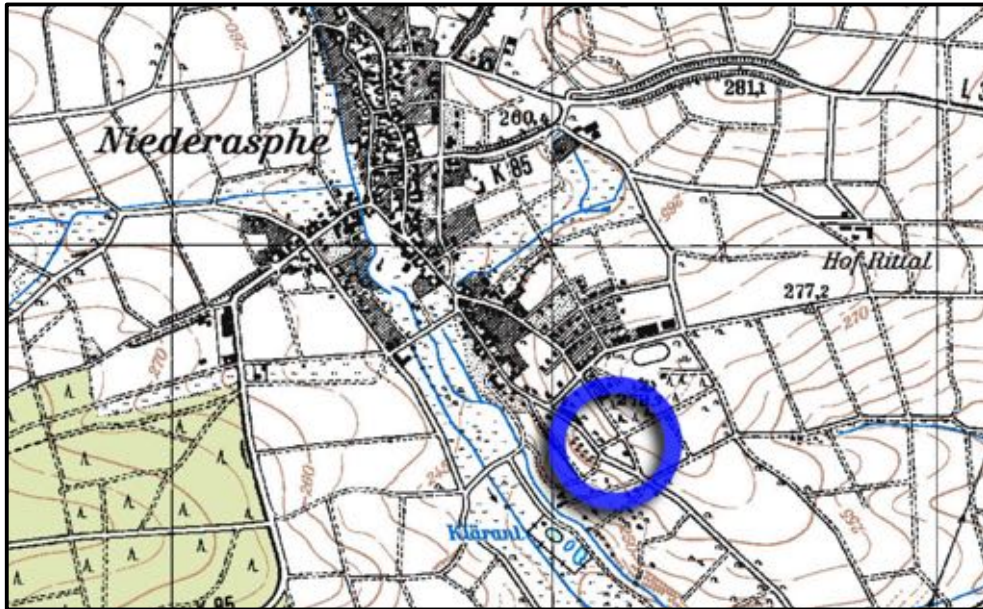

Bauleitplanung der Gemeinde Münchhausen, Ortsteil Niederasphe

Aufstellung der FNP-Änderung für den Bereich des vorhabenbezogenen Bebauungsplans "Mischgebiet Hainsbirken, 1. Änderung"

Räumliche Lage (Ausschnitt TK 25 - unmaßstäblich)

Räumlicher Geltungsbereich und Vorentwurf der FNP-Änderung
für den Bereich "Mischgebiet Hainsbirken, 1. Änderung"
(unmaßstäblich)